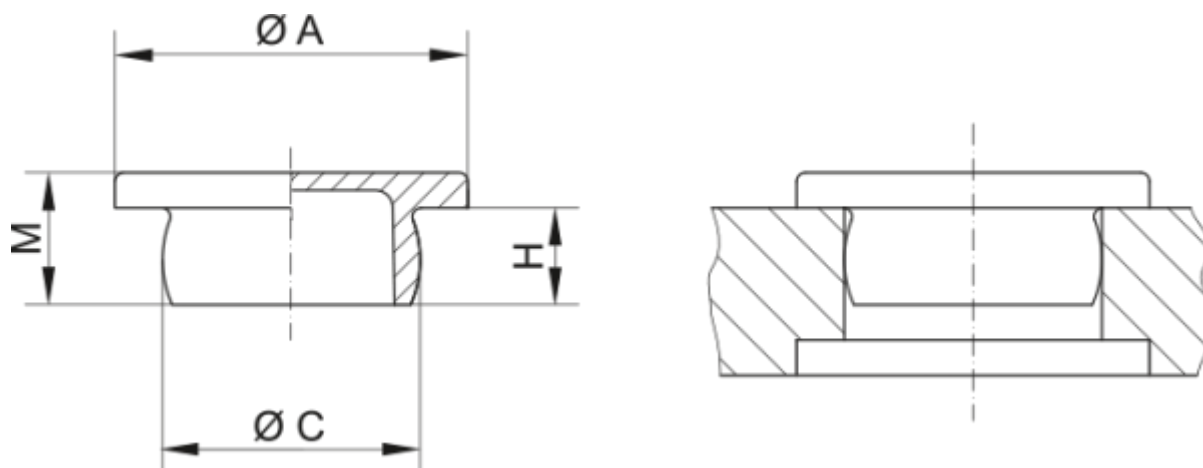

Varenummer: 59GPN300F9
Beskrivelse: KLEE Endeprop GPN 300F - Ø 12,3

Mål

A = 16
C = 12.3
H = 7
M = 9